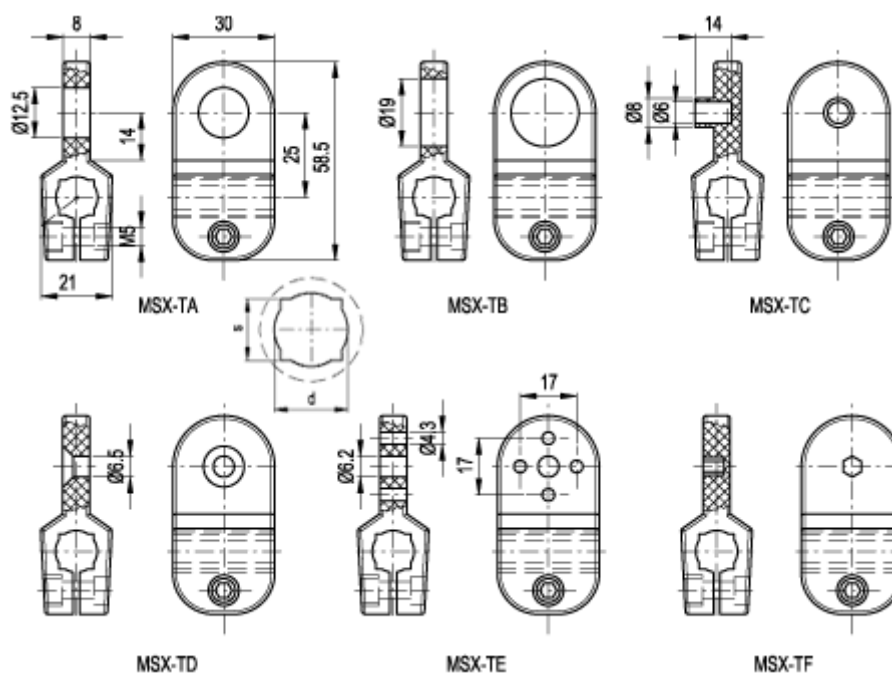

Varenummer: 2310440132
 Beskrivelse: E+G MSX monteringsflange
 MSX.56-TA-10-12

Mål

d	= 12
Moment (Nm)	= 1000
Rotationsmodstand (Nm)	= 4.5
s	= 10
Type	= MSX.56-TA-10-12